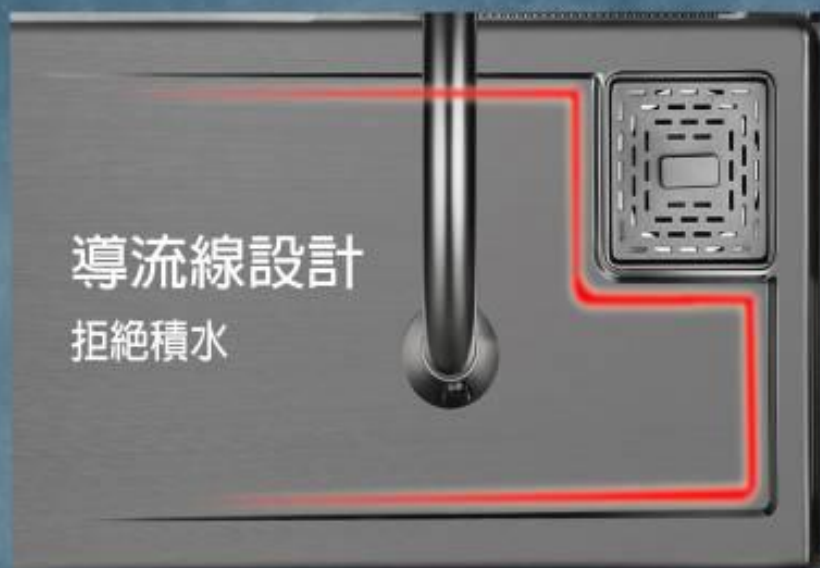

溢水孔設計
防止慎漏

更多影片參考

飛雨瀑布一體水槽