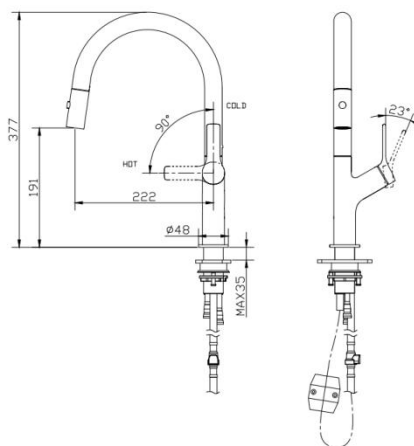

- 水龍頭伸縮延伸約 90 公分
- 三段式開關(冷溫熱)
- 節能(90 度開關)
- 按壓式二段式出水(中柱.花灑)

*建議水壓 1.5KG 以上