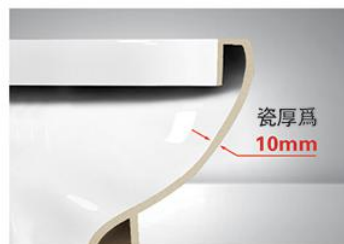

瓷器特性：

掛式面盆可承重達228公斤/10分鐘
(中華民國CNS標準為113.4公斤/10分鐘)

de·luxso 瓷器厚度均設為10mm±1安全結構
(一般市售國內知名廠牌大多為6mm-8mm)

管道全施釉沖水順暢堅久耐用
Pipeline glaze technique