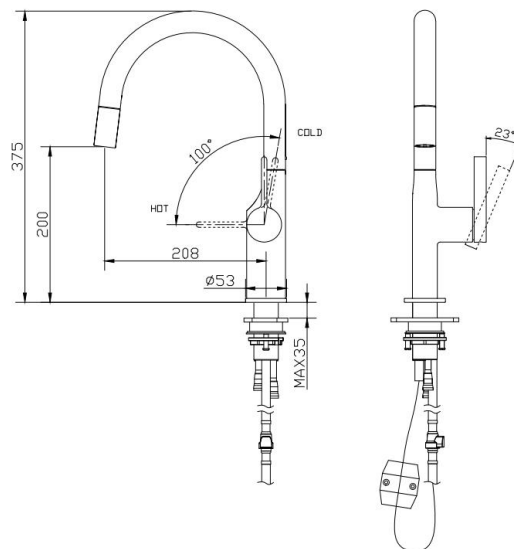

DF-7123ST

廚房龍頭(伸縮)

NT\$15,000

2024 新品

- 水龍頭伸縮延伸約 90 公分
 - 三段式開關(冷溫熱)
 - 節能(90 度開關)
- *建議水壓 1.5KG 以上

DF-7125GM 鈦灰

廚房龍頭

- PVD 塗層
 - 把手與出水頭壓花設計
- NT\$11,920