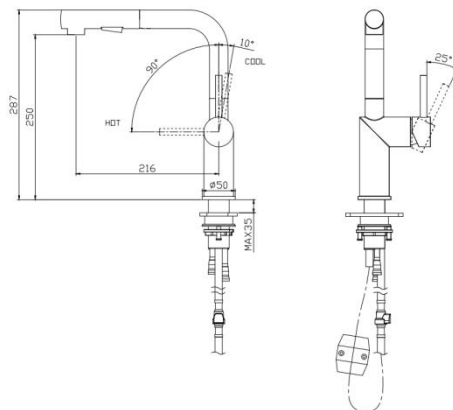

廚房龍頭(L型)(伸縮)

NT\$11,920

- 水龍頭伸縮延伸約 90 公分
 - 三段式開關(冷溫熱)
 - 節能(90 度開關)
 - 回復式二段式出水(中柱.花灑)
- *建議水壓 1.5KG 以上

試水影片

DF-7647ST

廚房龍頭(L型)(伸縮)
NT\$15,000

- 水龍頭伸縮延伸約 90 公分
- 三段式開關(冷溫熱)
- 節能(90 度開關)
- 回復式二段式出水(中柱.花灑)

*建議水壓 1.5KG 以上