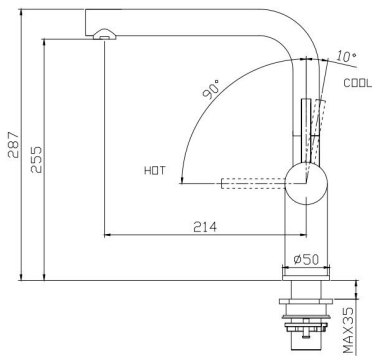

DF-7643BK 霧黑

廚房龍頭(L型)

■ 電泳處理

NT$10,000

- 三段式開關(冷溫熱)
- 節能(90度開關)