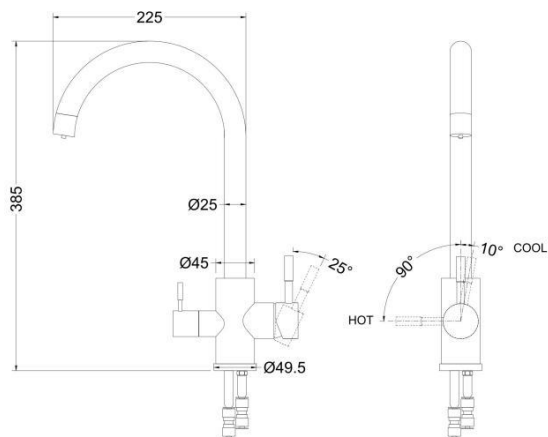

- 三段式開關(冷溫熱)
- 節能(90度開關)

試水影片

DF-7611ST-

廚房龍頭(三用)

NT\$9,200

- 三用冷熱淨水龍頭
- 管中管出水
- 淨水獨立出水
- 雙把開關(淨水.冷熱)
- 三段式開關(冷溫熱)
- 節能(90度開關)

DF-7621ST-(S)

廚房龍頭(三用)