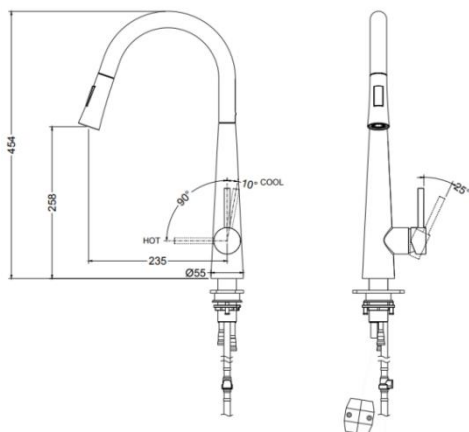

DF-7230ST-

廚房龍頭(伸縮)
NT$10,800

- 水龍頭伸縮延伸約 90 公分
- 三段式開關(冷溫熱)
- 節能(90 度開關)
- 二段式出水(中柱.花灑)
- 花灑頭可折式

*建議水壓 1.5KG 以上

試水影片