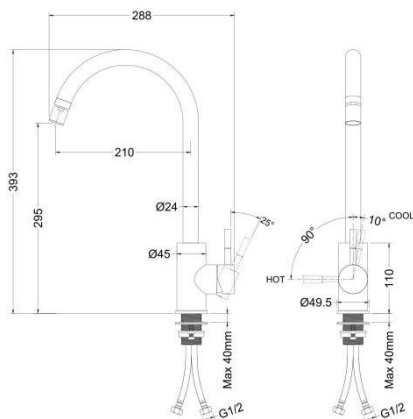

DF-7100ST+

廚房龍頭(立式)

- 萬向彎頭(一體不鏽鋼成型)

NT$5,520

- 三段式開關(冷溫熱)
- 節能(90度開關)