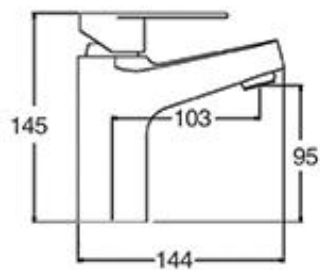

DF-2390ST

不鏽鋼沐浴龍頭
NT\$9,120

DF-1370ST

不鏽鋼面盆龍頭
NT\$6,720

DF-2370ST

不鏽鋼沐浴龍頭
NT\$9,120

DF-1408DW

面盆龍頭(白色銅)
NT\$6,720