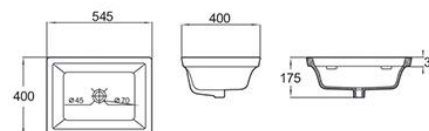

D-1568

- 臺下盆
- 尺寸: 545X400X175MM
- 牌價: $ 8,000

(不含龍頭,落水頭及配件)