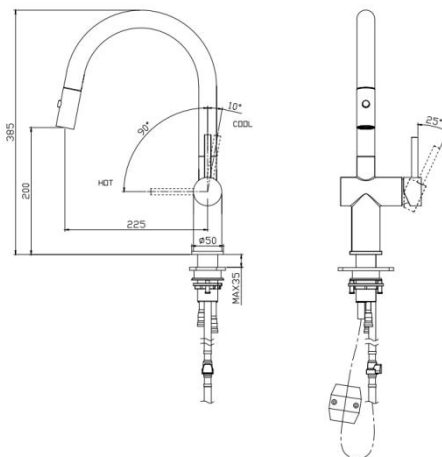

- 三段式開關(冷溫熱)
 - 節能(90度開關)
- *建議水壓 1.5KG 以上

DF-7121GB

廚房龍頭(伸縮)

- 電泳處理
 - 把手與出水頭 PVD 處理
- NT\$14,000

2024 新品

- 水龍頭伸縮延伸約 90 公分
 - 三段式開關(冷溫熱)
 - 節能(90 度開關)
 - 按壓二段式出水(中柱.花灑)
- *建議水壓 1.5KG 以上

試水影片

DF-7121BK 霧黑