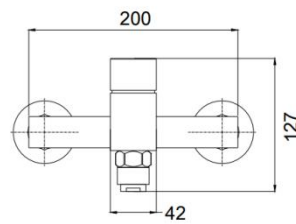

DF-7241ST

廚房龍頭

NT\$7,600

- 龍頭本體可旋轉 90 度

DF-7030ST

廚房龍頭(壁式)
NT\$7,800

DF-1209ST

不鏽鋼面盆龍頭
NT\$7,520