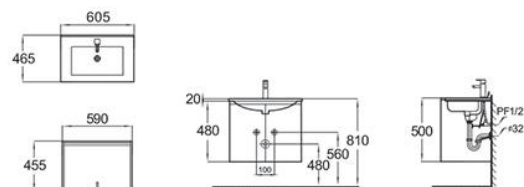

D-1137+D-1536

- 短柱盆
- 尺寸: 560X480X550MM
- 牌價: \$ 7,800

(不含龍頭,落水頭及配件)

D-1599F(D-1571)

- 臺下盆
- 尺寸: 560X420X195MM
- 牌價: \$ 5,600

(不含龍頭,落水頭及配件)

D-1568

- 臺下盆
- 尺寸: 545X400X175MM
- 牌價: \$ 8,000

(不含龍頭,落水頭及配件)

雙門

- 陶瓷盆 **D-1360** (不含龍頭)
尺寸: 605X465X125mm
牌價: **\$ 12,400**

- 防水發泡板浴櫃 **DC-360CA**
尺寸: 590X455X480mm
牌價: **\$ 22,800**

- 合計: **\$ 35,200**

雙門

- 陶瓷盆 **D-1361** (不含龍頭)
尺寸: 815X465X175mm
牌價: **\$ 15,600**

- 防水發泡板浴櫃 **DC-361CA**
尺寸: 790X455X480mm
牌價: **\$ 25,000**

- 合計: **\$ 40,600**

de·luxso 是全球最安全的衛生設備之一

瓷器特性

- 瓷器皆為1250度以上全瓷化燒製而成，盆堅體固。
- 吸水率為0.5mm以下(中華民國CNS標準為3mm以下)
- 採用進口釉料，表面光亮易潔。

100%防水不鏽鋼門鉸鏈。

他牌門鉸鏈
(內部零件無法做到防生鏽)