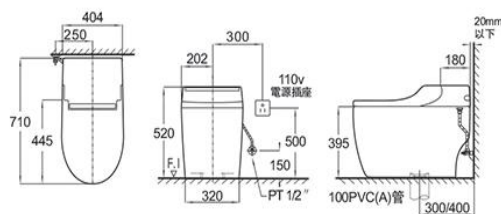

不沾油一冲即淨
Thawed meat

| 水槽差異比較 | | |
|--------|----------|----------|
| | 臺產正規格品 | 淘寶進口品 |
| 板材材料 | 304 | 201 |
| 板材厚度 | 3 mm | 0.6 mm |
| 表面塗層 | 奈米塗層 | 無 |
| 防刮係數 | 鑽石級 | 無 |
| 配件 | 臺灣製 | 中國製 |
| 消音墊 | 全槽無死角 | 無 |
| 導水系統 | 快速排水導流 | 無 |
| 安裝方式 | 上嵌/下嵌 | 上嵌 |
| 外觀尺寸 | 75*51*22 | 75*46*22 |
| 內槽空間 | 40 | 36 |

男生小便離開後可自動沖小水

內置氣泵

智慧節電

自動防臭補水
(可自動幫水封補水)

緩降座圈

D-2275AUTO

- 全智能馬桶(瞬熱式)
- 管距: 300mm/400mm
- 尺寸: 710X520X404MM
- 適用水壓: 0.7kg/cm²~7.5kg/cm²
- 沖水方式: 噴射虹吸式
- 沖水量: 3/4.8L
- 牌價: S 135,000

Heureux
Intelligent toilet seat
超薄瞬熱
DW-306
操作輕鬆