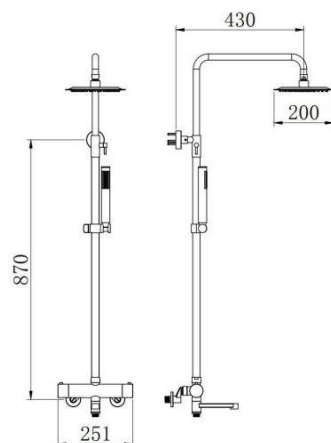

DF-5183ST

不鏽鋼淋沐柱
NT$22,000