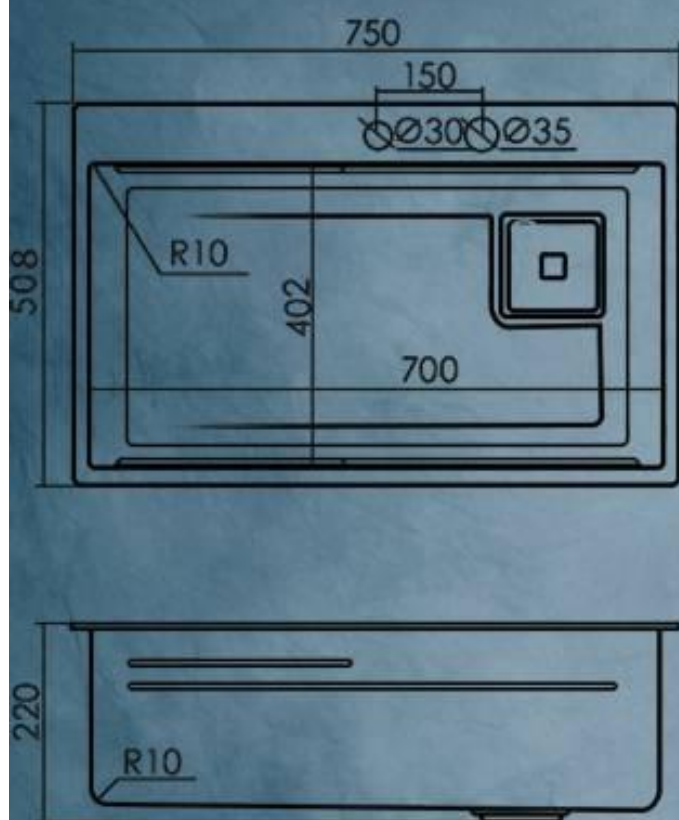

尺寸圖

日常好打理

重油重污一冲即可
水槽乾淨食材才能放心洗

不沾油一冲即淨
Thawed meat