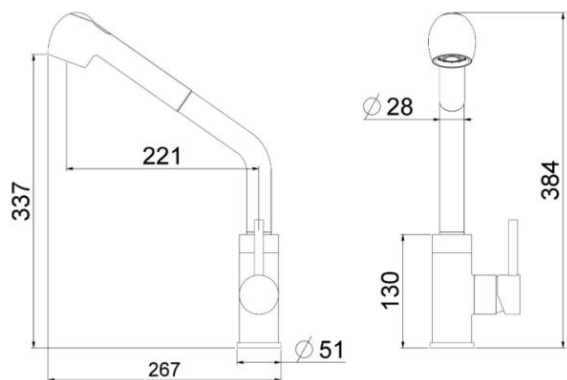

NT\$9,200

- 三用冷熱淨水龍頭
- 淨水.冷熱水各獨立出水
- 雙把開關(淨水.冷熱)
- 三段式開關(冷溫熱)
- 節能(90度開關)

試水影片

DF-7110ST

廚房龍頭(伸縮)

NT\$9,600

- 水龍頭伸縮延伸約 90 公分
- 節能(90 度開關)
- 二段式出水(中柱.花灑)
- 花灑頭可折式

*建議水壓 1.5KG 以上