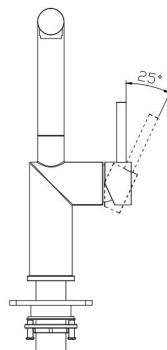

DF-7643ST

廚房龍頭(L型)

NT$8,000

- 三段式開關(冷溫熱)
- 節能(90度開關)