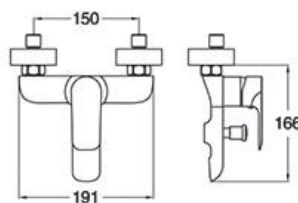

DF-1408OB

面盆龍頭(黑色銅)
NT\$6,720

DF-2403DW

沐浴龍頭(白色銅)
NT\$8,720

DF-2403OB

沐浴龍頭(黑色銅)
NT\$8,720

DF-1420ST

不鏽鋼面盆龍頭
NT\$7,520