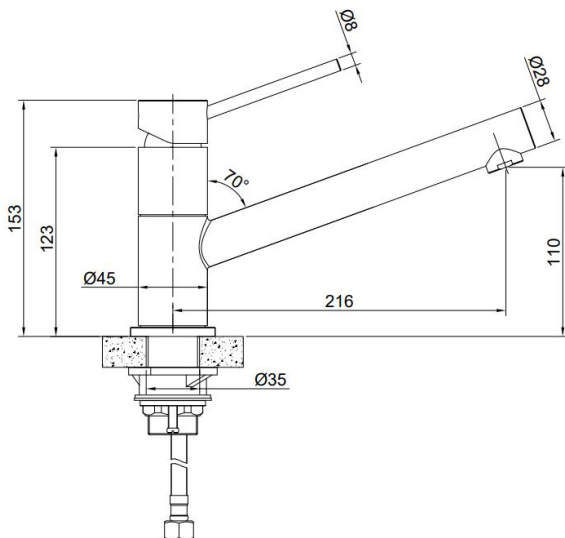

DF-7241ST

廚房龍頭

NT$7,600

- 龍頭本體可旋轉 90 度