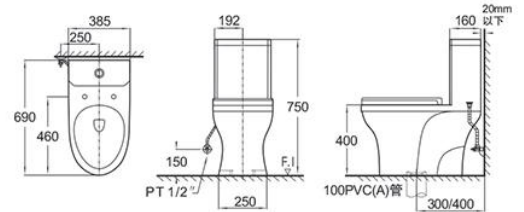

DL-500

免治馬桶濾芯
牌價：\$800.

使用壽命：建議使用3-6個月各式4分牙免治接頭皆可裝

D-2481U(D-2481U-4)

- 靜音噴射虹吸式單體馬桶
- 管距：300mm/400mm
- 尺寸：760X490X538MM
- 適用水壓：0.3kgf/cm²~7.5kgf/cm²
- 沖水方式：噴射虹吸式
- 沖水量：4.5L(金級省水標章)
- 牌價：\$ 35,800

D-2596M(D-2596M-4)

300mm安裝對準線
400mm安裝對準線

- 大管道噴射虹吸式單體馬桶
- 管距：300mm/400mm
- 尺寸：690X385X750MM
- 適用水壓：0.3kgf/cm²~7.5kgf/cm²
- 沖水方式：噴射虹吸式
- 沖水量：3/4.8L(金級省水標章)
- 牌價：\$ 28,000

D-2896(D-2896-4)

300mm安裝對準線
400mm安裝對準線

- 大管道噴射虹吸式分體馬桶
- 管距：300mm/400mm
- 尺寸：690X385X780MM
- 適用水壓：0.3kgf/cm²~7.5kgf/cm²
- 沖水方式：噴射虹吸式
- 沖水量：3/4.8L(金級省水標章)
- 牌價：\$ 18,800

瓷器特性：

掛式面盆可承重達228公斤/10分鐘
(中華民國CNS標準為113.4公斤/10分鐘)

de·luxso 瓷器厚度均設為10mm±1安全結構
(一般市售國內知名廠牌大多為6mm-8mm)

管道全施釉沖水順暢堅久耐用
Pipeline glaze technique

D-1137+D-1037

- 長腳柱盆
- 尺寸: 560X480X850MM
- 牌價: \$ 7,800

(不含龍頭,落水頭及配件)