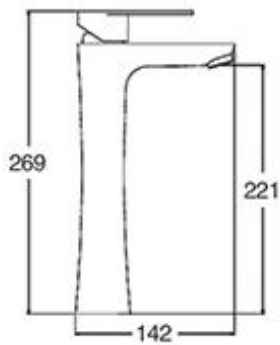

DF-1330ST

不鏽鋼面盆龍頭
NT$7,520