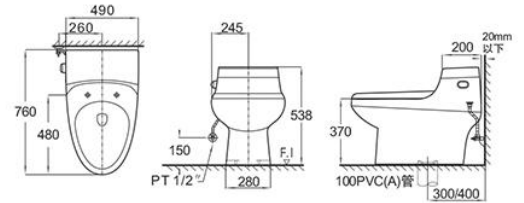

DL-500

免治馬桶濾芯
牌價：\$800.

使用壽命：建議使用3-6個月各式4分牙免治接頭皆可裝

D-2481U(D-2481U-4)

- 靜音噴射虹吸式單體馬桶
- 管距：300mm/400mm
- 尺寸：760X490X538MM
- 適用水壓：0.3kgf/cm²~7.5kgf/cm²
- 沖水方式：噴射虹吸式
- 沖水量：4.5L(金級省水標章)
- 牌價：\$ 35,800

D-2596M(D-2596M-4)

300mm安裝對準線
400mm安裝對準線

- 大管道噴射虹吸式單體馬桶
- 管距：300mm/400mm
- 尺寸：690X385X750MM
- 適用水壓：0.3kgf/cm²~7.5kgf/cm²
- 沖水方式：噴射虹吸式
- 沖水量：3/4.8L(金級省水標章)
- 牌價：\$ 28,000

D-2896(D-2896-4)

300mm安裝對準線
400mm安裝對準線

- 大管道噴射虹吸式分體馬桶
- 管距：300mm/400mm
- 尺寸：690X385X780MM
- 適用水壓：0.3kgf/cm²~7.5kgf/cm²
- 沖水方式：噴射虹吸式
- 沖水量：3/4.8L(金級省水標章)
- 牌價：\$ 18,800

瓷器特性：

掛式面盆可承重達228公斤/10分鐘
(中華民國CNS標準為113.4公斤/10分鐘)

de·luxso 瓷器厚度均設為10mm±1安全結構
(一般市售國內知名廠牌大多為6mm-8mm)

管道全施釉沖水順暢堅久耐用
Pipeline glaze technique

D-1137+D-1037

- 長腳柱盆
- 尺寸: 560X480X850MM
- 牌價: \$ 7,800

(不含龍頭,落水頭及配件)