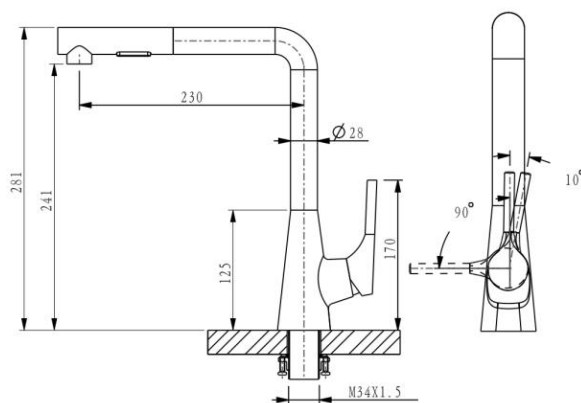

廚房龍頭(L型)(伸縮)

NT\$11,920

- 水龍頭伸縮延伸約 90 公分
 - 三段式開關(冷溫熱)
 - 節能(90 度開關)
 - 回復式二段式出水(中柱.花灑)
- *建議水壓 1.5KG 以上

試水影片

DF-7647ST

廚房龍頭(L型)(伸縮)
NT\$15,000

- 水龍頭伸縮延伸約 90 公分
- 三段式開關(冷溫熱)
- 節能(90 度開關)
- 回復式二段式出水(中柱.花灑)

*建議水壓 1.5KG 以上