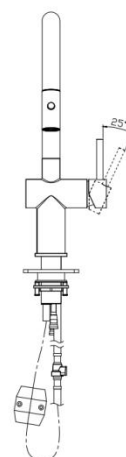

- 三段式開關(冷溫熱)
 - 節能(90度開關)
- *建議水壓 1.5KG 以上

DF-7121GB

廚房龍頭(伸縮)

- 電泳處理
 - 把手與出水頭 PVD 處理
- NT\$14,000

2024 新品

- 水龍頭伸縮延伸約 90 公分
 - 三段式開關(冷溫熱)
 - 節能(90 度開關)
 - 按壓二段式出水(中柱.花灑)
- *建議水壓 1.5KG 以上

試水影片

DF-7121BK 霧黑

廚房龍頭(伸縮)

■ 電泳處理

NT\$14,000

DF-7121ST

廚房龍頭(伸縮)

NT\$11,520

- 水龍頭伸縮延伸約 90 公分
 - 三段式開關(冷溫熱)
 - 節能(90 度開關)
 - 按壓二段式出水(中柱.花灑)
- *建議水壓 1.5KG 以上

試水影片

DF-7122GM 鈦灰

廚房龍頭(伸縮)

■ PVD 塗層

NT\$18,000

DF-7122ST

廚房龍頭(伸縮)

NT\$15,000

- 水龍頭伸縮延伸約 90 公分
- 三段式開關(冷溫熱)
- 節能(90 度開關)
- 按壓式二段式出水(中柱.花灑)