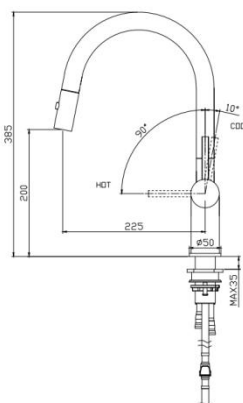

廚房龍頭(伸縮)

■ 電泳處理

NT\$14,000

DF-7121ST

廚房龍頭(伸縮)

NT\$11,520

- 水龍頭伸縮延伸約 90 公分
 - 三段式開關(冷溫熱)
 - 節能(90 度開關)
 - 按壓二段式出水(中柱.花灑)
- *建議水壓 1.5KG 以上

試水影片