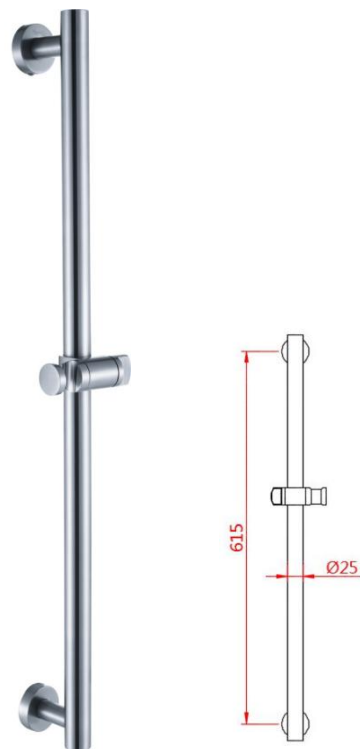

DF-2701ST

不鏽鋼沐浴龍頭
NT\$10,720

DF-1330ST

不鏽鋼面盆龍頭
NT\$7,520

DF-5185GM 鈦灰

不鏽鋼沐浴龍頭
NT\$18,000

2024 新品

DF-5183ST

不鏽鋼淋沐柱
NT\$22,000

DS-B107

滑桿(拉絲不鏽鋼)
NT\$3,400

DG-EB-C035ST
不鏽鋼沖洗配件
NT\$1,600

加價購-----

DF-8001ST

菜板

NT\$1,750