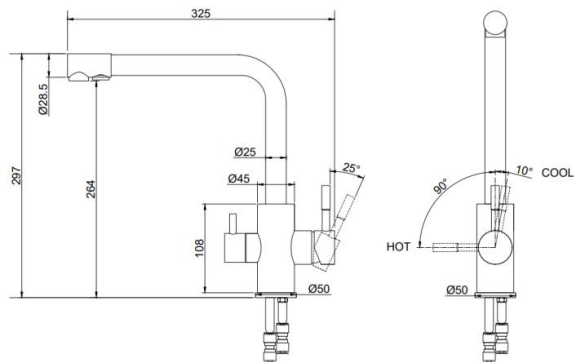

DF-7621ST-(S)

廚房龍頭(三用)

NT$9,200

- 三用冷熱淨水龍頭
- 淨水.冷熱水各獨立出水
- 雙把開關(淨水.冷熱)
- 三段式開關(冷溫熱)
- 節能(90度開關)

試水影片