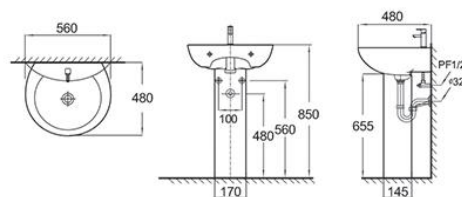

300mm安裝對準線
400mm安裝對準線

- 大管道噴射虹吸式單體馬桶
- 管距：300mm/400mm
- 尺寸：690X385X750MM
- 適用水壓：0.3kgf/cm²~7.5kgf/cm²
- 沖水方式：噴射虹吸式
- 沖水量：3/4.8L(金級省水標章)
- 牌價：\$ 28,000

D-2896(D-2896-4)

300mm安裝對準線
400mm安裝對準線

- 大管道噴射虹吸式分體馬桶
- 管距：300mm/400mm
- 尺寸：690X385X780MM
- 適用水壓：0.3kgf/cm²~7.5kgf/cm²
- 沖水方式：噴射虹吸式
- 沖水量：3/4.8L(金級省水標章)
- 牌價：\$ 18,800

瓷器特性：

掛式面盆可承重達228公斤/10分鐘
(中華民國CNS標準為113.4公斤/10分鐘)

de·luxso 瓷器厚度均設為10mm±1安全結構
(一般市售國內知名廠牌大多為6mm-8mm)

管道全施釉沖水順暢堅久耐用
Pipeline glaze technique

D-1137+D-1037

- 長腳柱盆
- 尺寸: 560X480X850MM
- 牌價: \$ 7,800

(不含龍頭,落水頭及配件)

D-1137+D-1536

- 短柱盆
- 尺寸: 560X480X550MM
- 牌價: \$ 7,800

(不含龍頭,落水頭及配件)

D-1599F(D-1571)

- 臺下盆
- 尺寸: 560X420X195MM
- 牌價: \$ 5,600

(不含龍頭,落水頭及配件)

D-1568

- 臺下盆
- 尺寸: 545X400X175MM
- 牌價: \$ 8,000