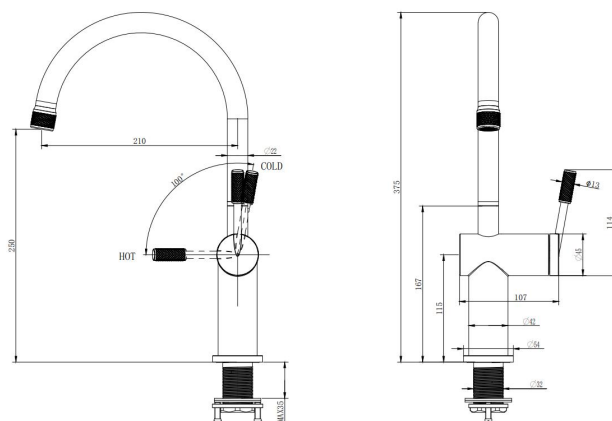

DF-7125GM 鈦灰

廚房龍頭

1. PVD 塗層
   - 把手與出水頭壓花設計
2. NT$11,920

1. 三段式開關(冷溫熱)
   - 節能(90度開關)
2. *建議水壓 1.5KG 以上