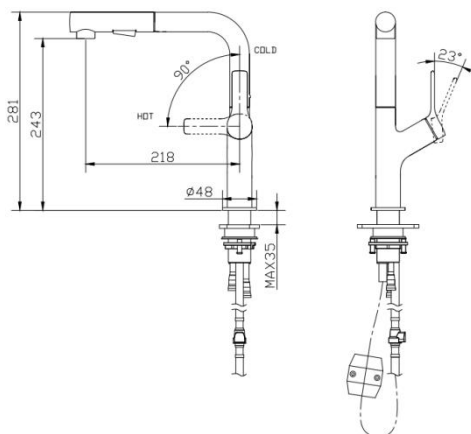

NT\$15,000

- 水龍頭伸縮延伸約 90 公分
 - 三段式開關(冷溫熱)
 - 節能(90 度開關)
 - 回復式二段式出水(中柱.花灑)
- *建議水壓 1.5KG 以上

試水影片

DF-7645BK 霧黑

廚房龍頭(L型)(伸縮)

■ 電泳處理

NT\$14,400

DF-7645ST