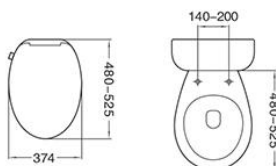

氣泵增壓功能

緩降座圈

著座感應

漏電斷路器

內置氣泵

DW-306

- 超薄型**瞬熱式**電腦馬桶座
- 尺寸：508X374X85MM
- 牌價：\$ 22,800

濾心

300mm安裝對準線
400mm安裝對準線

- 大管道噴射虹吸式單體馬桶
- 管距：300mm/400mm
- 尺寸：690X385X750MM
- 適用水壓：0.3kgf/cm²~7.5kgf/cm²
- 沖水方式：噴射虹吸式
- 沖水量：3/4.8L(金級省水標章)
- 牌價：\$ 28,000

D-2896(D-2896-4)

300mm安裝對準線
400mm安裝對準線

- 大管道噴射虹吸式分體馬桶
- 管距：300mm/400mm
- 尺寸：690X385X780MM
- 適用水壓：0.3kgf/cm²~7.5kgf/cm²
- 沖水方式：噴射虹吸式
- 沖水量：3/4.8L(金級省水標章)
- 牌價：\$ 18,800