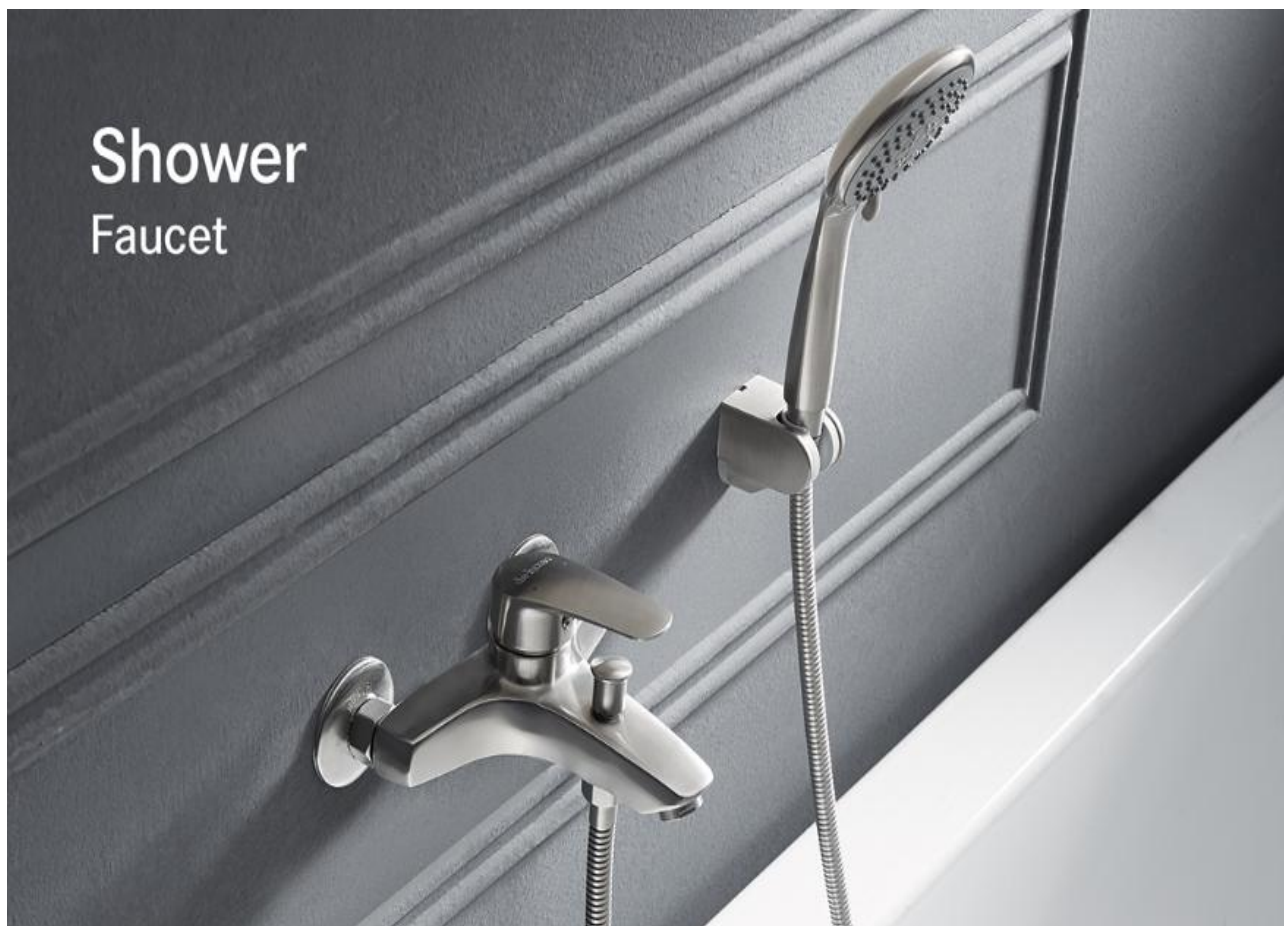

DF-1408OB

面盆龍頭(黑色銅)
NT\$6,720

DF-2403DW

沐浴龍頭(白色銅)
NT\$8,720

DF-2403OB

沐浴龍頭(黑色銅)
NT\$8,720

DF-1420ST

不鏽鋼面盆龍頭
NT\$7,520