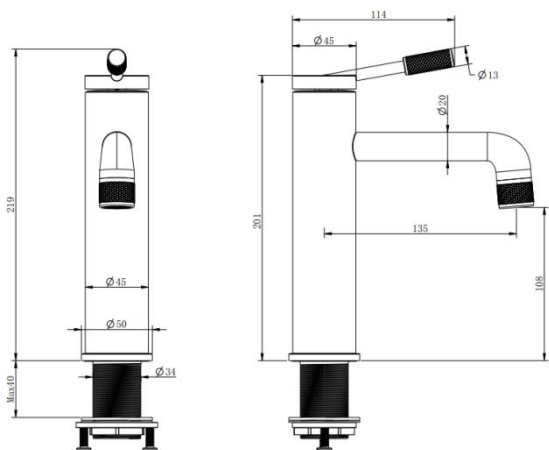

■把手與出水頭壓花設計

2024 新品

2024 新品

DF-1210GM 鈦灰

不鏽鋼面盆龍頭
NT\$8,720

- PVD 塗層
- 把手與出水頭壓花設計

DF-1390ST

不鏽鋼面盆龍頭
NT\$6,720