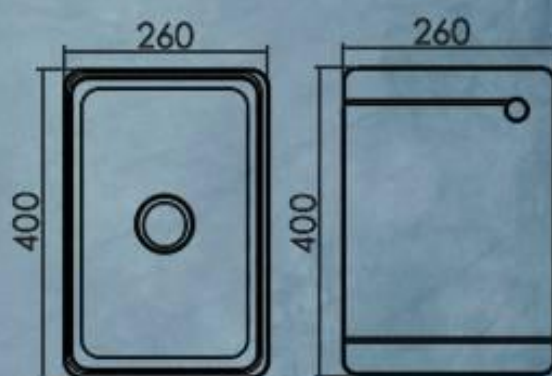

更多影片參考

飛雨瀑布一體水槽

尺寸圖

斜角瀝水籃

盆中盆

台階沾板

日常好打理

重油重污一冲即可
水槽乾淨食材才能放心洗

不沾油一冲即淨
Thawed meat

| 水槽差異比較 | | |
|--------|----------|----------|
| | 臺產正規格品 | 淘寶進口品 |
| 板材材料 | 304 | 201 |
| 板材厚度 | 3 mm | 0.6 mm |
| 表面塗層 | 奈米塗層 | 無 |
| 防刮係數 | 鑽石級 | 無 |
| 配件 | 臺灣製 | 中國製 |
| 消音墊 | 全槽無死角 | 無 |
| 導水系統 | 快速排水導流 | 無 |
| 安裝方式 | 上嵌/下嵌 | 上嵌 |
| 外觀尺寸 | 75*51*22 | 75*46*22 |
| 內槽空間 | 40 | 36 |