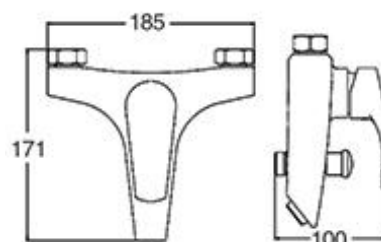

DF-2390ST

不鏽鋼沐浴龍頭
NT$9,120