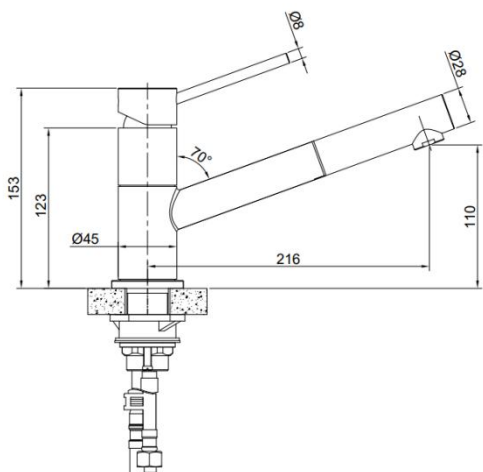

DF-7612DW

廚房龍頭(三用無鉛銅)

NT\$14,400

- 三用冷熱淨水龍頭
- 管中管出水
- 淨水獨立出水
- 單把三段開關(淨水.冷熱)

DF-7240ST

廚房龍頭(伸縮)

NT\$10,600

- 水龍頭伸縮延伸約 90 公分
- 龍頭本體可旋轉 90 度
- *建議水壓 1.5KG 以上