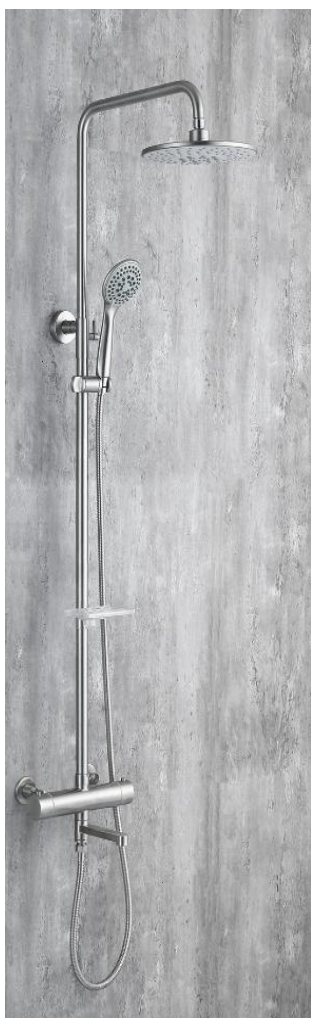

DF-1408OB

面盆龍頭(黑色銅)
NT\$6,720

DF-2403DW

沐浴龍頭(白色銅)
NT\$8,720

DF-2403OB

沐浴龍頭(黑色銅)
NT\$8,720

DF-1420ST

不鏽鋼面盆龍頭
NT\$7,520

DF-2701ST

不鏽鋼沐浴龍頭
NT\$10,720

DF-1330ST

不鏽鋼面盆龍頭
NT\$7,520

DF-5185GM 鈦灰

不鏽鋼沐浴龍頭
NT\$18,000

2024 新品

DF-5183ST

不鏽鋼淋沐柱
NT\$22,000

DS-B107

滑桿(拉絲不鏽鋼)
NT\$3,400

DG-EB-C035ST
不鏽鋼沖洗配件
NT\$1,600

加價購-----

DF-8001ST

菜板

NT\$1,750