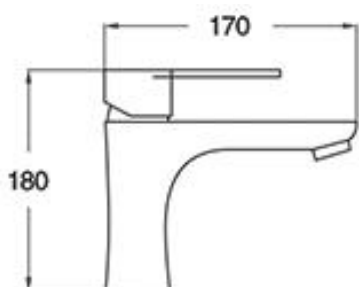

DF-1408OB

面盆龍頭(黑色銅)
NT\$6,720

DF-2403DW

沐浴龍頭(白色銅)
NT\$8,720

DF-2403OB

沐浴龍頭(黑色銅)
NT\$8,720

DF-1420ST

不鏽鋼面盆龍頭
NT\$7,520