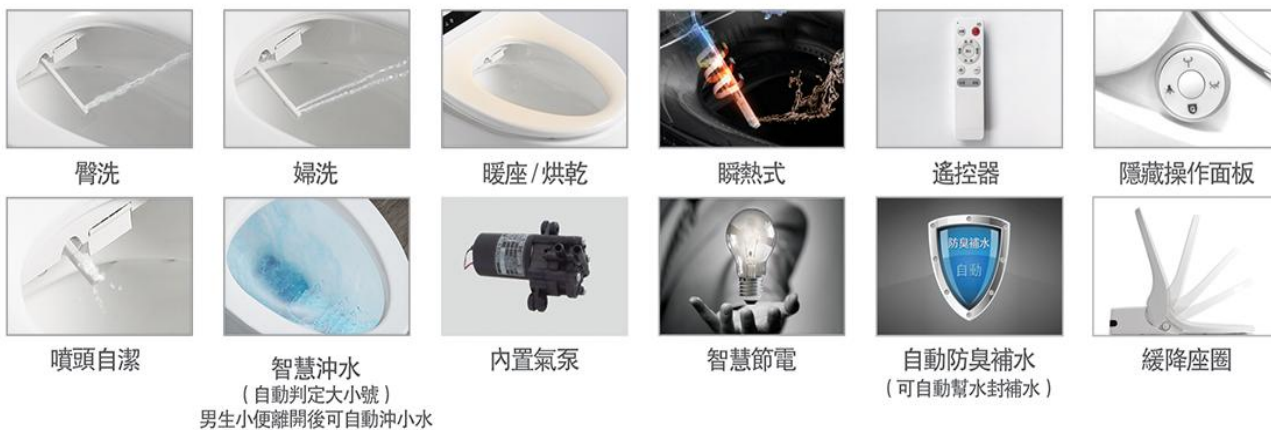

更多影片參考

飛雨瀑布一體水槽

尺寸圖

斜角瀝水籃

盆中盆

台階沾板

日常好打理

重油重污一冲即可
水槽乾淨食材才能放心洗

臀洗

婦洗

暖座/烘乾

瞬熱式

遙控器

隱藏操作面板

噴頭自潔

智慧沖水
(自動判定大小號)