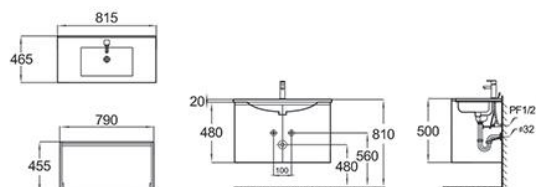

D-1137+D-1536

- 短柱盆
- 尺寸: 560X480X550MM
- 牌價: \$ 7,800

(不含龍頭,落水頭及配件)

D-1599F(D-1571)

- 臺下盆
- 尺寸: 560X420X195MM
- 牌價: \$ 5,600

(不含龍頭,落水頭及配件)

D-1568

- 臺下盆
- 尺寸: 545X400X175MM
- 牌價: \$ 8,000

(不含龍頭,落水頭及配件)

雙門

- 陶瓷盆 **D-1360** (不含龍頭)
尺寸: 605X465X125mm
牌價: **\$ 12,400**

- 防水發泡板浴櫃 **DC-360CA**
尺寸: 590X455X480mm
牌價: **\$ 22,800**

- 合計: **\$ 35,200**

雙門

- 陶瓷盆 **D-1361** (不含龍頭)
尺寸: 815X465X175mm
牌價: **\$ 15,600**

- 防水發泡板浴櫃 **DC-361CA**
尺寸: 790X455X480mm
牌價: **\$ 25,000**

- 合計: **\$ 40,600**

de·luxso 是全球最安全的衛生設備之一

瓷器特性

- 瓷器皆為1250度以上全瓷化燒製而成，盆堅體固。
- 吸水率為0.5mm以下(中華民國CNS標準為3mm以下)
- 採用進口釉料，表面光亮易潔。

100%防水不鏽鋼門鉸鏈。

他牌門鉸鏈
(內部零件無法做到防生鏽)