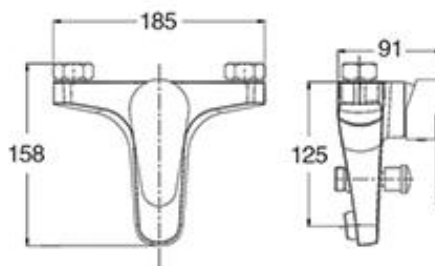

DF-2390ST

不鏽鋼沐浴龍頭
NT\$9,120

DF-1370ST

不鏽鋼面盆龍頭
NT\$6,720

DF-2370ST

不鏽鋼沐浴龍頭
NT\$9,120

DF-1408DW

面盆龍頭(白色銅)
NT\$6,720