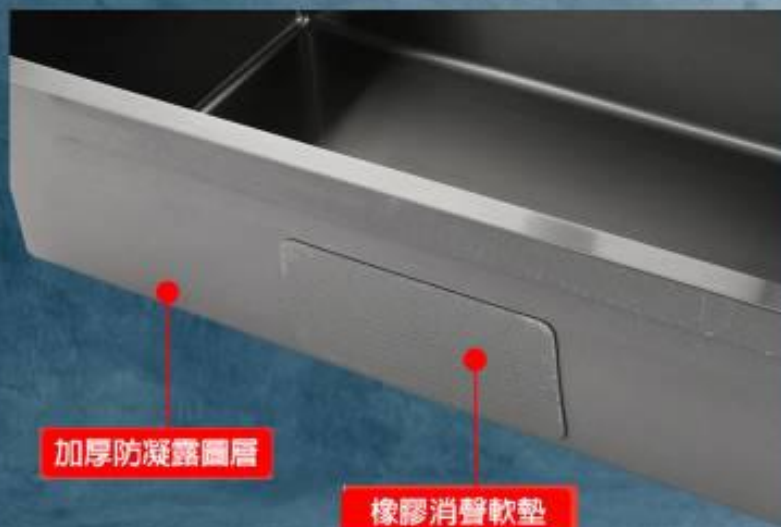

一字外牙
(長)

【水槽材質】 SUS 304

【表面處理】 拉絲色 槍灰色

【外徑尺寸】 750*508MM

【內徑尺寸】 705*400MM

溢水孔設計
防止慎漏

黃金L角

抽拉無死角

更多影片參考

飛雨瀑布一體水槽

尺寸圖

斜角瀝水籃

盆中盆

台階沾板

日常好打理

重油重污一冲即可
水槽乾淨食材才能放心洗