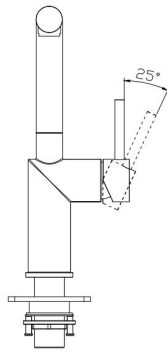

DF-7643BK 霧黑

廚房龍頭(L型)

■ 電泳處理

NT$10,000

- 三段式開關(冷溫熱)
- 節能(90度開關)