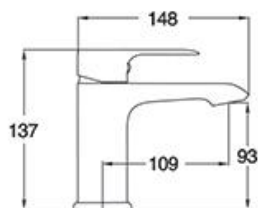

DF-1408OB

面盆龍頭(黑色銅)
NT$6,720