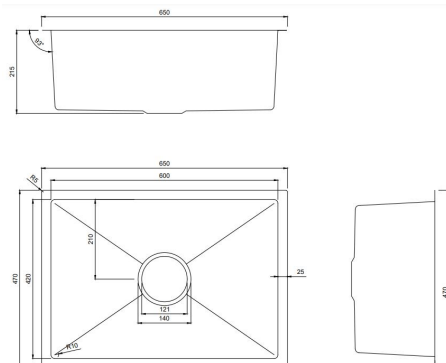

(外徑尺寸:650*470*220mm)

(內徑尺寸:600*420*220mm)

DF-6002ST(70cm)

不鏽鋼壓花手工水槽

NT\$12,700

(外徑尺寸:770*470*220mm)

(內徑尺寸:700*420*220mm)

DF-6003ST(80cm)

不鏽鋼壓花手工水槽

NT\$13,900

(外徑尺寸:850*470*220mm)

(內徑尺寸:800*420*220mm)

飛雨瀑布抽拉水槽

新品上市

NeW Arrival

安裝方便