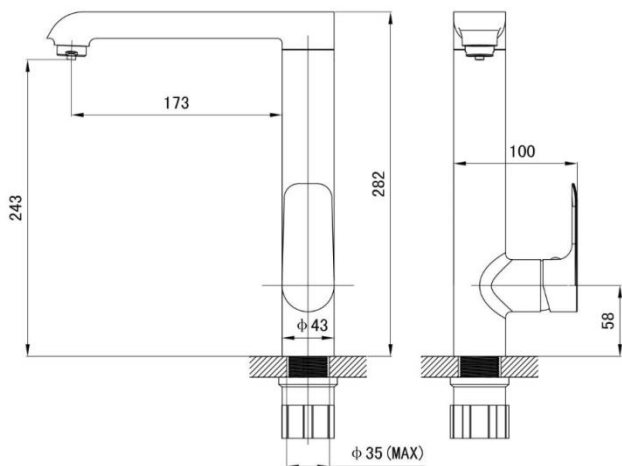

DF-7612DW

廚房龍頭(三用無鉛銅)

NT$14,400

- 三用冷熱淨水龍頭
- 管中管出水
- 淨水獨立出水
- 單把三段開關(淨水.冷熱)