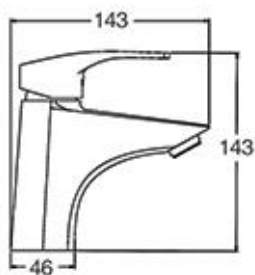

■把手與出水頭壓花設計

2024 新品

2024 新品

DF-1210GM 鈦灰

不鏽鋼面盆龍頭
NT\$8,720

- PVD 塗層
- 把手與出水頭壓花設計

DF-1390ST

不鏽鋼面盆龍頭
NT\$6,720