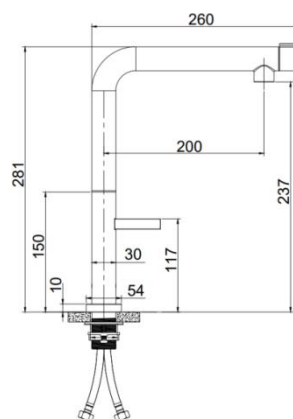

DF-7648ST

廚房龍頭(立式)

NT\$10,800

• 上方為控制出水強弱

• 下方為控制水溫

DF-7230ST-

廚房龍頭(伸縮)
NT\$10,800

- 水龍頭伸縮延伸約 90 公分
- 三段式開關(冷溫熱)
- 節能(90 度開關)
- 二段式出水(中柱.花灑)
- 花灑頭可折式