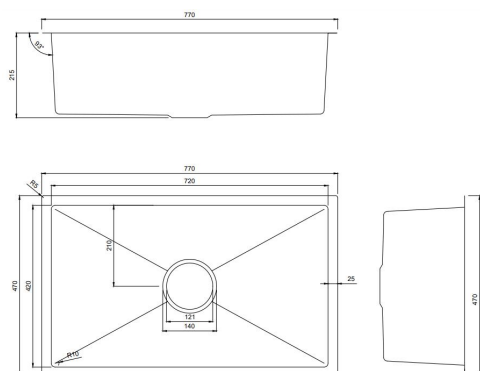

(外徑尺寸:650*470*220mm)

(內徑尺寸:600*420*220mm)

DF-6002ST(70cm)

不鏽鋼壓花手工水槽

NT\$12,700

(外徑尺寸:770*470*220mm)

(內徑尺寸:700*420*220mm)

DF-6003ST(80cm)

不鏽鋼壓花手工水槽

NT\$13,900

(外徑尺寸:850*470*220mm)

(內徑尺寸:800*420*220mm)

飛雨瀑布抽拉水槽

新品上市

NeW Arrival

安裝方便