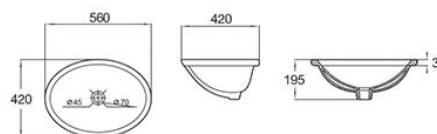

D-1137+D-1536

- 短柱盆
- 尺寸: 560X480X550MM
- 牌價: \$ 7,800

(不含龍頭,落水頭及配件)

D-1599F(D-1571)

- 臺下盆
- 尺寸: 560X420X195MM
- 牌價: \$ 5,600

(不含龍頭,落水頭及配件)

D-1568

- 臺下盆
- 尺寸: 545X400X175MM
- 牌價: \$ 8,000