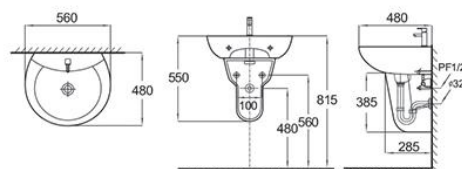

300mm安裝對準線
400mm安裝對準線

- 大管道噴射虹吸式單體馬桶
- 管距：300mm/400mm
- 尺寸：690X385X750MM
- 適用水壓：0.3kgf/cm²~7.5kgf/cm²
- 沖水方式：噴射虹吸式
- 沖水量：3/4.8L(金級省水標章)
- 牌價：\$ 28,000

D-2896(D-2896-4)

300mm安裝對準線
400mm安裝對準線

- 大管道噴射虹吸式分體馬桶
- 管距：300mm/400mm
- 尺寸：690X385X780MM
- 適用水壓：0.3kgf/cm²~7.5kgf/cm²
- 沖水方式：噴射虹吸式
- 沖水量：3/4.8L(金級省水標章)
- 牌價：\$ 18,800

瓷器特性：

掛式面盆可承重達228公斤/10分鐘
(中華民國CNS標準為113.4公斤/10分鐘)

de·luxso 瓷器厚度均設為10mm±1安全結構
(一般市售國內知名廠牌大多為6mm-8mm)

管道全施釉沖水順暢堅久耐用
Pipeline glaze technique

D-1137+D-1037

- 長腳柱盆
- 尺寸: 560X480X850MM
- 牌價: \$ 7,800

(不含龍頭,落水頭及配件)

D-1137+D-1536

- 短柱盆
- 尺寸: 560X480X550MM
- 牌價: \$ 7,800

(不含龍頭,落水頭及配件)

D-1599F(D-1571)

- 臺下盆
- 尺寸: 560X420X195MM
- 牌價: \$ 5,600

(不含龍頭,落水頭及配件)

D-1568

- 臺下盆
- 尺寸: 545X400X175MM
- 牌價: \$ 8,000