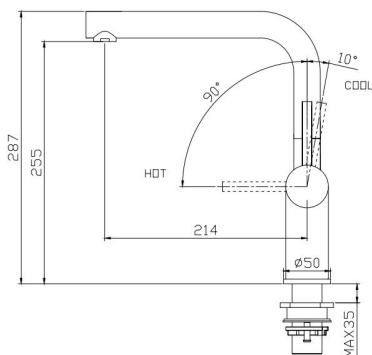

DF-7643ST

廚房龍頭(L型)

NT$8,000

- 三段式開關(冷溫熱)
- 節能(90度開關)