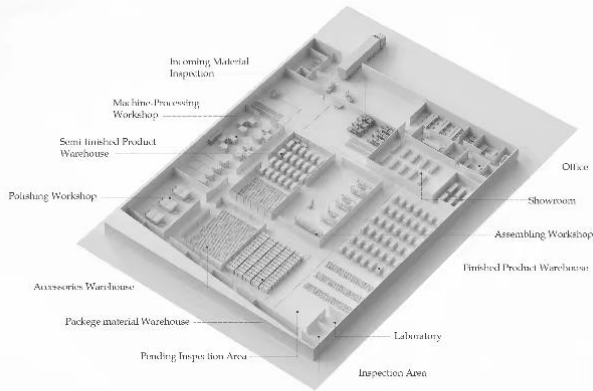

20
R&D MACHINES

R&D
SERVICES

150,000
SQM PLANT

ISO9001
QUALITY MANAGEMENT SYSTEM

UPC/NSF/LEAD FREE/
WATERMARK/ACS/CE/WRAS
CERTIFIED

FACTORY
ARRANGEMENT de-luxso