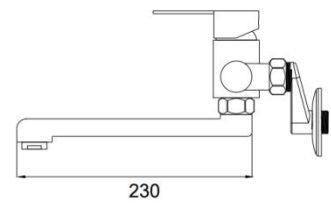

DF-7241ST

廚房龍頭

NT\$7,600

- 龍頭本體可旋轉 90 度

DF-7030ST

廚房龍頭(壁式)
NT\$7,800

DF-1209ST

不鏽鋼面盆龍頭
NT\$7,520