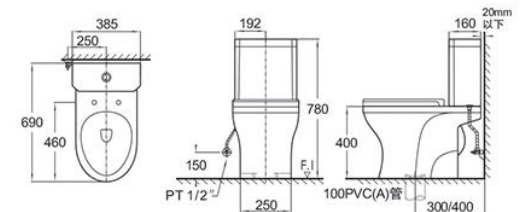

300mm安裝對準線
400mm安裝對準線

- 大管道噴射虹吸式單體馬桶
- 管距：300mm/400mm
- 尺寸：690X385X750MM
- 適用水壓：0.3kgf/cm²~7.5kgf/cm²
- 沖水方式：噴射虹吸式
- 沖水量：3/4.8L(金級省水標章)
- 牌價：\$ 28,000

D-2896(D-2896-4)

300mm安裝對準線
400mm安裝對準線

- 大管道噴射虹吸式分體馬桶
- 管距：300mm/400mm
- 尺寸：690X385X780MM
- 適用水壓：0.3kgf/cm²~7.5kgf/cm²
- 沖水方式：噴射虹吸式
- 沖水量：3/4.8L(金級省水標章)
- 牌價：\$ 18,800

瓷器特性：

掛式面盆可承重達228公斤/10分鐘
(中華民國CNS標準為113.4公斤/10分鐘)

de·luxso 瓷器厚度均設為10mm±1安全結構
(一般市售國內知名廠牌大多為6mm-8mm)

管道全施釉沖水順暢堅久耐用
Pipeline glaze technique

D-1137+D-1037

- 長腳柱盆
- 尺寸: 560X480X850MM
- 牌價: \$ 7,800

(不含龍頭,落水頭及配件)