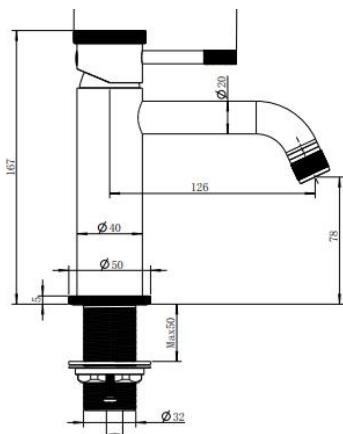

DF-1209ST

不鏽鋼面盆龍頭
NT$7,520

■把手與出水頭壓花設計

2024 新品