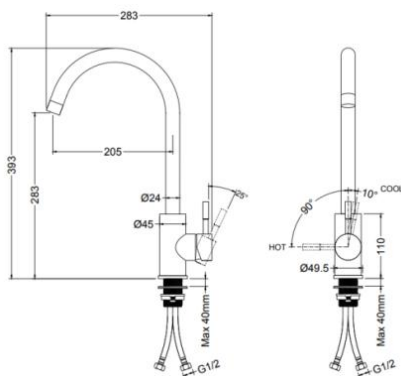

DF-7100ST-

廚房龍頭(立式)

NT$4,800

- 三段式開關(冷溫熱)
- 節能(90度開關)