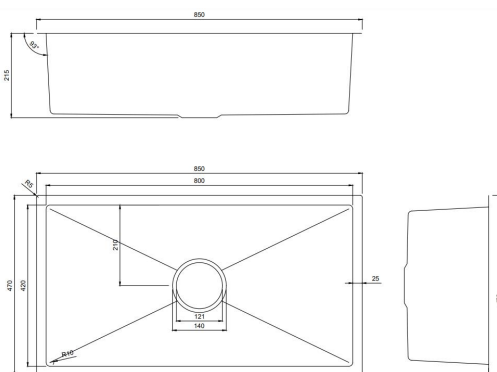

(外徑尺寸:650*470*220mm)

(內徑尺寸:600*420*220mm)

DF-6002ST(70cm)

不鏽鋼壓花手工水槽

NT\$12,700

(外徑尺寸:770*470*220mm)

(內徑尺寸:700*420*220mm)

DF-6003ST(80cm)

不鏽鋼壓花手工水槽

NT\$13,900

(外徑尺寸:850*470*220mm)

(內徑尺寸:800*420*220mm)

飛雨瀑布抽拉水槽

新品上市

NeW Arrival

安裝方便