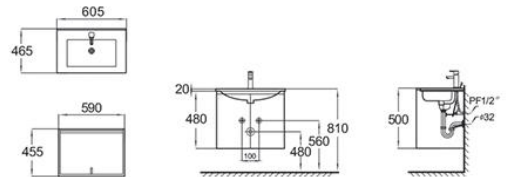

- 防水發泡板浴櫃 **DC-361CA**
尺寸: 790X455X480mm
牌價: **\$ 25,000**

- 合計: **\$ 40,600**

de·luxso 是全球最安全的衛生設備之一

瓷器特性

- 瓷器皆為1250度以上全瓷化燒製而成，盆堅體固。
- 吸水率為0.5mm以下(中華民國CNS標準為3mm以下)
- 採用進口釉料，表面光亮易潔。

100%防水不鏽鋼門鉸鏈。

他牌門鉸鏈
(內部零件無法做到防生鏽)

- 陶瓷盆 D-1360 (不含龍頭)
尺寸: 605X465X125mm
牌價: \$ 12,400
- 防水發泡板浴櫃 DC-360CG
尺寸: 590X455X480mm
牌價: \$ 22,800
- 合計: \$ 35,200

- 陶瓷盆 D-1361 (不含龍頭)
尺寸: 815X465X175mm
牌價: \$ 15,600
- 防水發泡板浴櫃 DC-361CG
尺寸: 790X455X480mm
牌價: \$ 25,000
- 合計: \$ 40,600