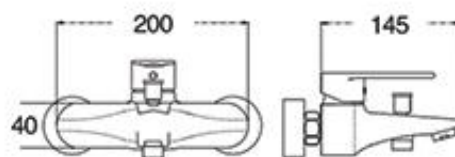

DF-2701ST

不鏽鋼沐浴龍頭
NT$10,720